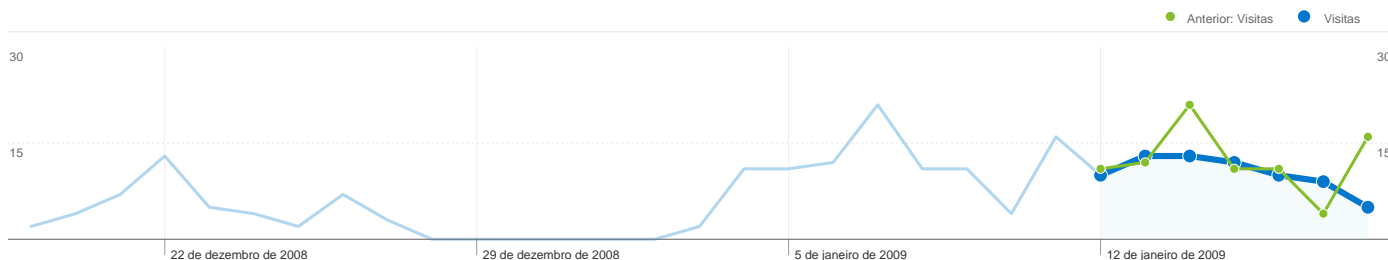

Todas as fontes de tráfego enviaram um total de 72 visitas

11,11% Tráfego direto

Anterior: 10,47% (6,17%)

26,39% Sites de referência

Anterior: 24,42% (8,07%)