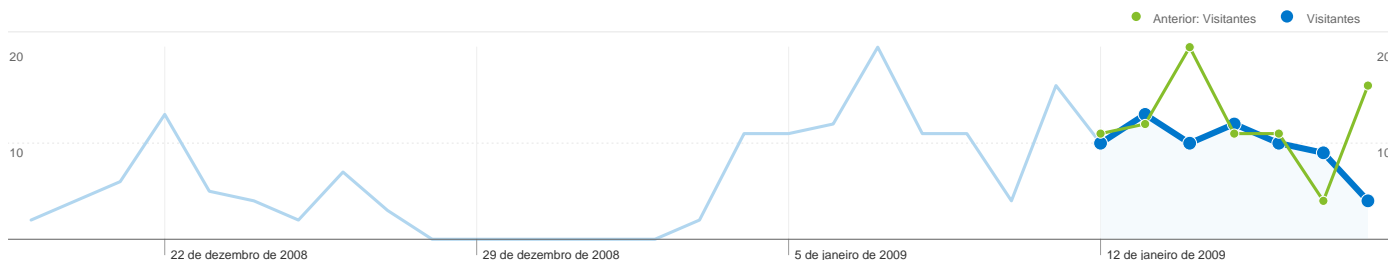

Uso do site

72 Visitas

Anterior: 86 (-16,28%)

65,28% Taxa de rejeição

Anterior: 74,42% (-12,28%)

165 Exibições de página

Anterior: 140 (17,86%)

00:01:23 Tempo médio no site

Anterior: 00:00:27 (203,98%)

2,29 Páginas/visita

Anterior: 1,63 (40,77%)

86,11% % de novas visitas

Anterior: 96,51% (-10,78%)

Visão geral dos visitantes

Visitantes
65

Cobertura do mapa world

Visão geral das fontes de tráfego

Cobertura do mapa BR

Visão geral de conteúdo		
Páginas	Exibições de página	% de exibições de página
/eem/		
12/01/2009 - 18/01/2009	40	24,24%
05/01/2009 - 11/01/2009	28	20,00%
% de alteração	42,86%	42,86%
/eem/home/Projeto		
12/01/2009 - 18/01/2009	24	14,55%
05/01/2009 - 11/01/2009	22	15,71%
% de alteração	9,09%	9,09%
/eem/home/Cartaz		
12/01/2009 - 18/01/2009	18	10,91%
05/01/2009 - 11/01/2009	15	10,71%
% de alteração	20,00%	20,00%
/eem/ParaSaberMais/SitesEducacionais/RecursosDidaticos		
12/01/2009 - 18/01/2009	13	7,88%
05/01/2009 - 11/01/2009	9	6,43%
% de alteração	44,44%	44,44%
/eem/SaberMais/AventuraParticulas		
12/01/2009 - 18/01/2009	10	6,06%
05/01/2009 - 11/01/2009	8	5,71%
% de alteração	25,00%	25,00%

65 pessoas visitaram esse site

72 Visitas

Anterior: 86 (-16,28%)

65 Número absoluto de visitantes únicos

Anterior: 85 (-23,53%)

165 Exibições de página

Anterior: 140 (17,86%)

2,29 Média de exibições de página