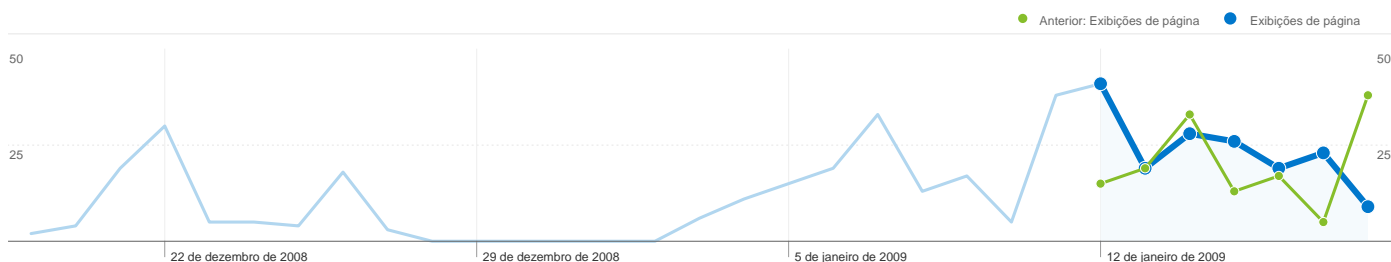

As páginas deste site foram visualizadas 165 vezes no total

165 Exibições de página

Anterior: 140 (17,86%)

121 Exibições únicas

Anterior: 117 (3,42%)

65,28% Taxa de rejeição

Anterior: 74,42% (-12,28%)

Conteúdo principal

Páginas	Exibições de página	% de exibições de página
/eem/		
12/01/2009 - 18/01/2009	40	24,24%
05/01/2009 - 11/01/2009	28	20,00%
% de alteração	42,86%	42,86%
/eem/home/Projeto		
12/01/2009 - 18/01/2009	24	14,55%
05/01/2009 - 11/01/2009	22	15,71%
% de alteração	9,09%	9,09%
/eem/home/Cartaz		
12/01/2009 - 18/01/2009	18	10,91%
05/01/2009 - 11/01/2009	15	10,71%
% de alteração	20,00%	20,00%
/eem/ParaSaberMais/SitesEducacionais/RecursosDidaticos		
12/01/2009 - 18/01/2009	13	7,88%
05/01/2009 - 11/01/2009	9	6,43%
% de alteração	44,44%	44,44%
/eem/SaberMais/AventuraParticulas		
12/01/2009 - 18/01/2009	10	6,06%
05/01/2009 - 11/01/2009	8	5,71%