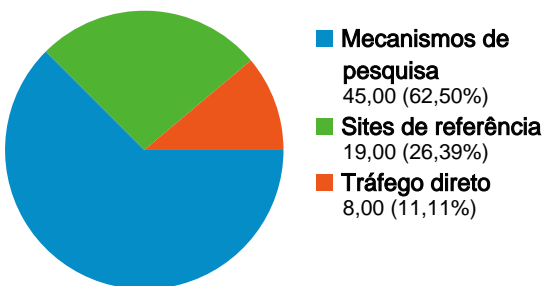

Anterior: 00:00:27 (203,98%)

2,29 Páginas/visita

Anterior: 1,63 (40,77%)

86,11% % de novas visitas

Anterior: 96,51% (-10,78%)

Visão geral dos visitantes

Visitantes
65

Cobertura do mapa world

Visão geral das fontes de tráfego

Cobertura do mapa BR

Visão geral de conteúdo		
Páginas	Exibições de página	% de exibições de página
/eem/		
12/01/2009 - 18/01/2009	40	24,24%
05/01/2009 - 11/01/2009	28	20,00%
% de alteração	42,86%	42,86%
/eem/home/Projeto		
12/01/2009 - 18/01/2009	24	14,55%
05/01/2009 - 11/01/2009	22	15,71%
% de alteração	9,09%	9,09%
/eem/home/Cartaz		
12/01/2009 - 18/01/2009	18	10,91%
05/01/2009 - 11/01/2009	15	10,71%
% de alteração	20,00%	20,00%
/eem/ParaSaberMais/SitesEducacionais/RecursosDidaticos		
12/01/2009 - 18/01/2009	13	7,88%
05/01/2009 - 11/01/2009	9	6,43%
% de alteração	44,44%	44,44%
/eem/SaberMais/AventuraParticulas		
12/01/2009 - 18/01/2009	10	6,06%
05/01/2009 - 11/01/2009	8	5,71%
% de alteração	25,00%	25,00%