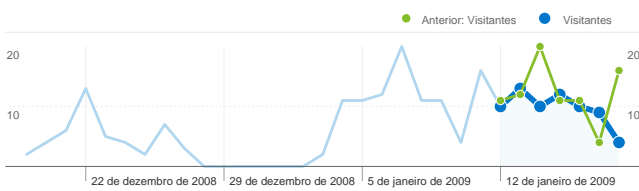

Uso do site

72 Visitas

Anterior: 86 (-16,28%)

65,28% Taxa de rejeição

Anterior: 74,42% (-12,28%)

165 Exibições de página

Anterior: 140 (17,86%)

00:01:23 Tempo médio no site

Anterior: 00:00:27 (203,98%)

2,29 Páginas/visita

Anterior: 1,63 (40,77%)

86,11% % de novas visitas

Anterior: 96,51% (-10,78%)

Visão geral dos visitantes

Visitantes
65

Cobertura do mapa world

Visão geral das fontes de tráfego

Cobertura do mapa BR

Visão geral de conteúdo		
Páginas	Exibições de página	% de exibições de página
/eem/		
12/01/2009 - 18/01/2009	40	24,24%
05/01/2009 - 11/01/2009	28	20,00%
% de alteração	42,86%	42,86%
/eem/home/Projeto		
12/01/2009 - 18/01/2009	24	14,55%
05/01/2009 - 11/01/2009	22	15,71%
% de alteração	9,09%	9,09%
/eem/home/Cartaz		
12/01/2009 - 18/01/2009	18	10,91%
05/01/2009 - 11/01/2009	15	10,71%
% de alteração	20,00%	20,00%
/eem/ParaSaberMais/SitesEducacionais/RecursosDidaticos		
12/01/2009 - 18/01/2009	13	7,88%
05/01/2009 - 11/01/2009	9	6,43%
% de alteração	44,44%	44,44%
/eem/SaberMais/AventuraParticulas		
12/01/2009 - 18/01/2009	10	6,06%
05/01/2009 - 11/01/2009	8	5,71%
% de alteração	25,00%	25,00%

65 pessoas visitaram esse site

72 Visitas

Anterior: 86 (-16,28%)

65 Número absoluto de visitantes únicos

Anterior: 85 (-23,53%)

165 Exibições de página

Anterior: 140 (17,86%)

2,29 Média de exibições de página