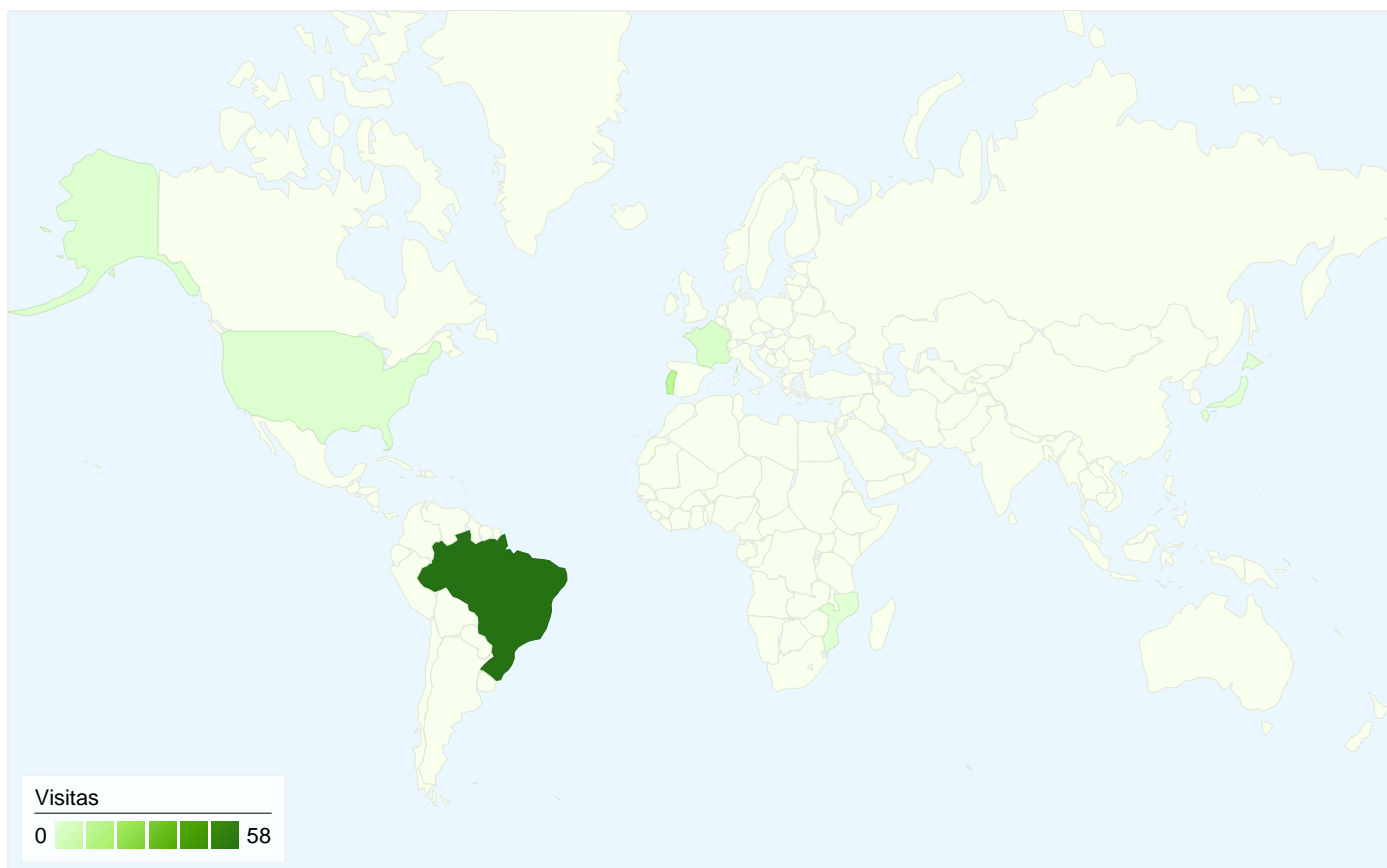

Anterior: 00:00:27 (203,98%)

2,29 Páginas/visita

Anterior: 1,63 (40,77%)

86,11% % de novas visitas

Anterior: 96,51% (-10,78%)

Visão geral dos visitantes

Visitantes
65

Cobertura do mapa world

% de alteração

-50,00%

-50,00%

% de alteração

100,00%

100,00%

72 visitas vieram de 6 países/territórios

Uso do site